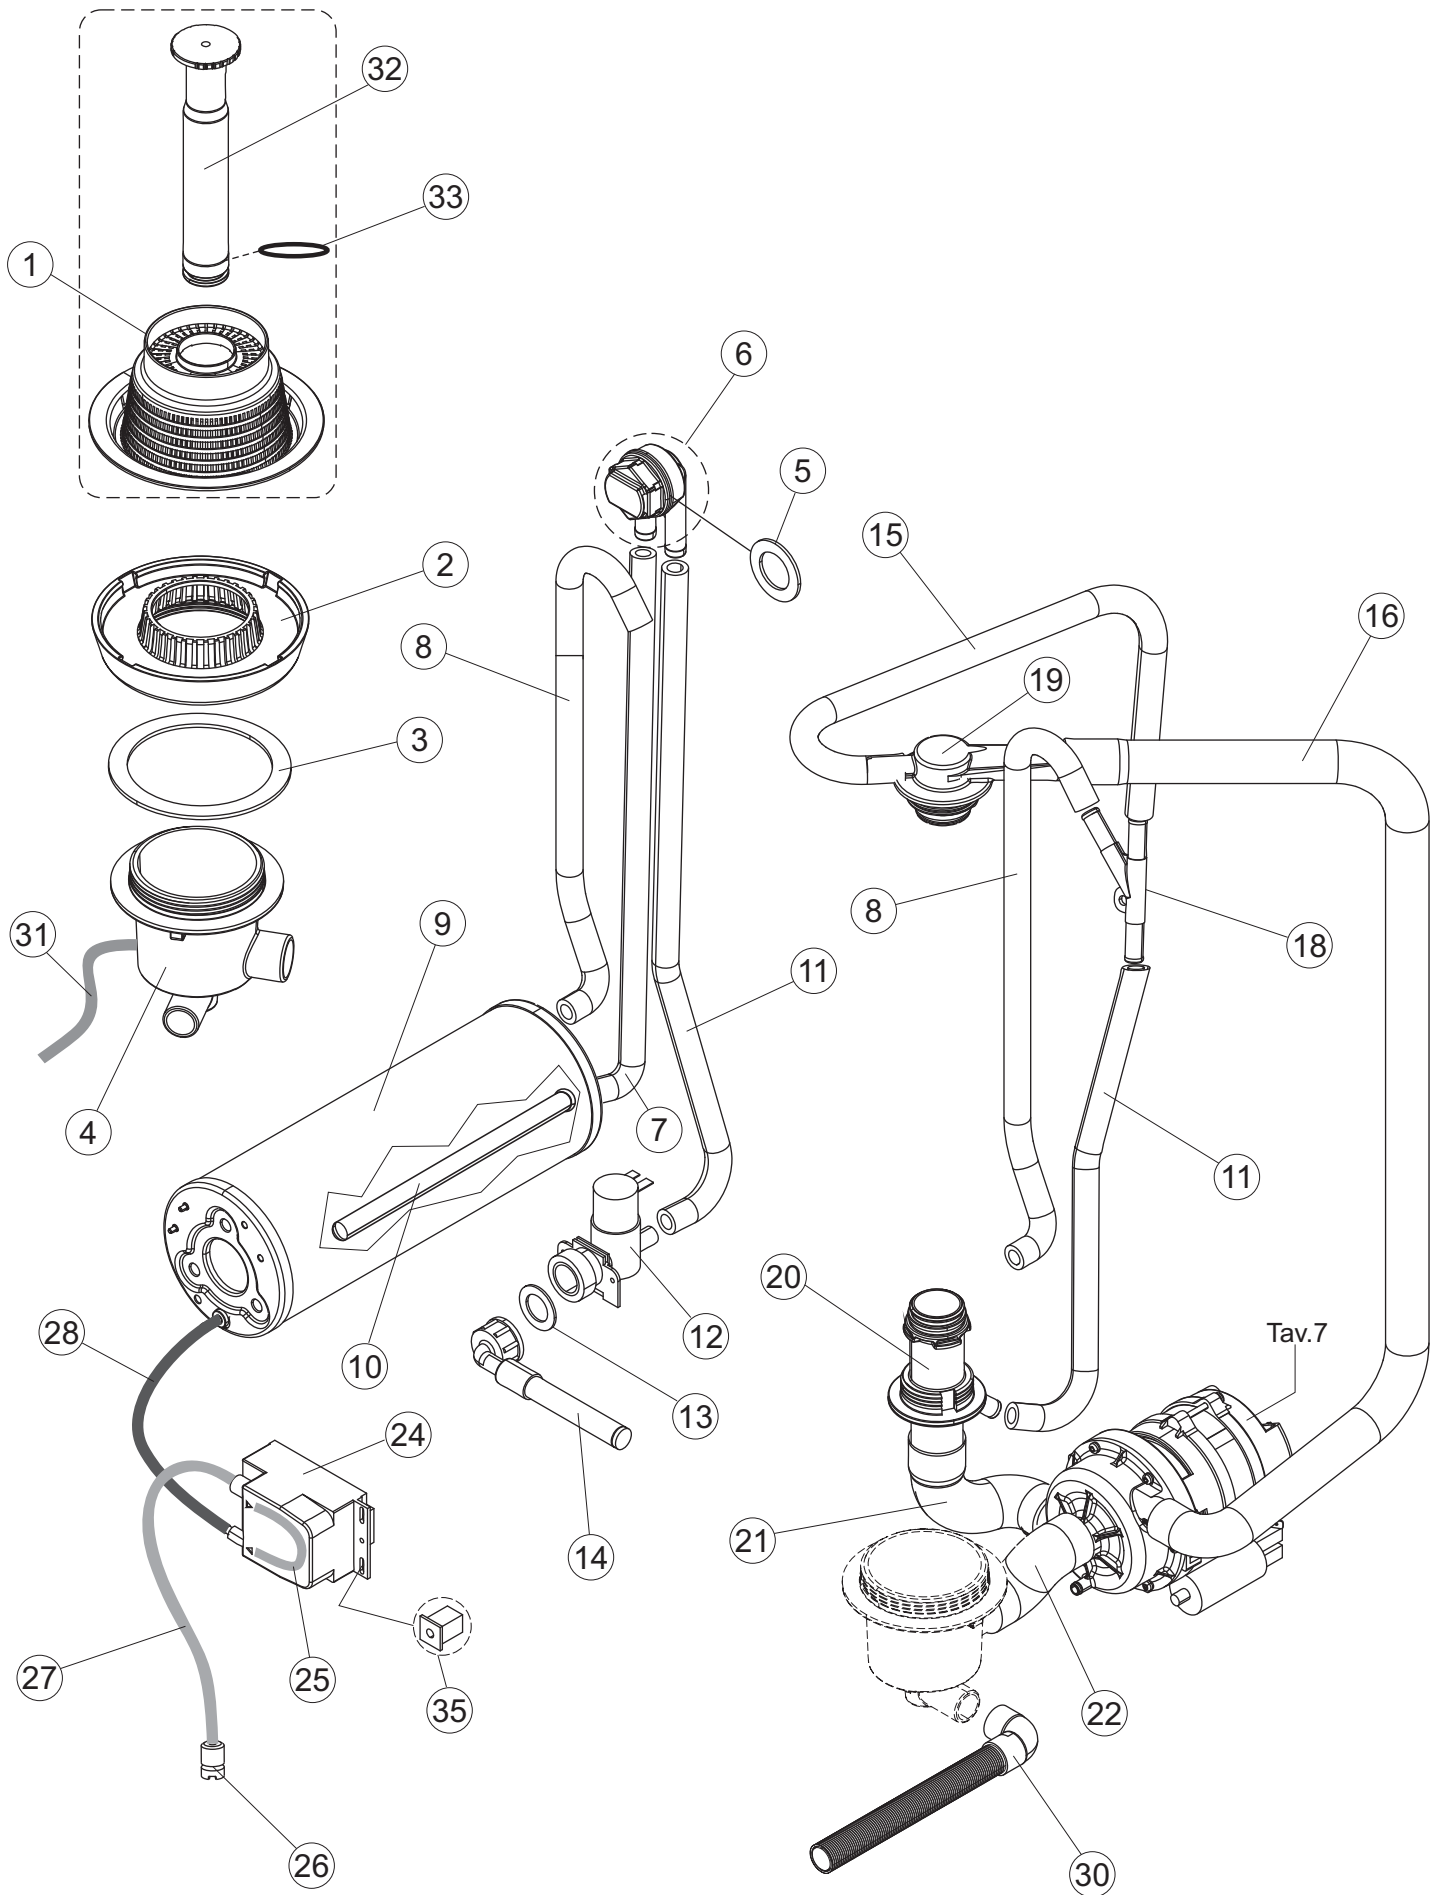

Catálogo de peças de reposição
válido do número de série 2982188 até hoje (17/11/2021)

LVP3040EDBD

1

6

(*) Recommended spare part.

Page	Spare part position	Spare part code no.	Old code number	Description	U.m.
1	1	004336		COVER	NR
1	2	022165		BACK PANNEL LA400	NR
1	3	307005		ROD OF TOP DOOR-STOP BAR	NR
1	4	028078		DOOR SHOULDER PLATE FOR GLASSWASHER	NR
1	5	311009		RIGHT DOOR HINGE FOR GLASSWASHERS	NR
1	6	311008		RIGHT DOOR HINGE FOR GLASSWASHERS	NR
1	7	325034		PIVOT	NR
1	8	437058		DOOR GASKET FOR GLASSWASHER	NR
1	9	449036		DOOR LOCK SPRING FOR GLASSWASHERS	NR
1	10	329012		DOOR LOCK FOR GLASSWASHERS	NR
1	11	029816		DOOR	NR
1	12	480153		PLUG	NR
1	13	035126		BRACKET	NR
1	14	012350		FRONT PANEL LA400	NR
1	15	461031		HEXAGONAL FOOT FOR GLASSWASHER	NR
1	16	459006		CHOCK D INT 9 EST 16	NR
1	17	030202		BASE PROTECTION LA400	NR
1	20	459022		CABLEHOSE	NR
1	25	480164		PLUG	NR
1	27	480084		PLUG	NR
1	29	015071		RACK SLIDE DX.	NR
1	30	015072		RACK SLIDE SX.	NR
2	1	211017		FLAT CABLE	NR
2	2	80945		PUSH BUTTONS ASSEMBLY	NR
2	3	417119		NUT	NR
2	4	419036		INTERFACE BOARD DISTANCE KEEPERS	NR
2	5	026951		CONTROL ADHESIVE INTERFACE	NR
2	6	224031		PRESSURE SWITCH	NR
2	7	220010		TERMINAL BLOCK	NR
2	8	437019		PACKING FOR AIR TRAP OF PRESSURE SWITCH	NR
2	9	107017		AIR TRAP FOR PRESSURE SWITCH	NR
2	10	143235		PIPE	MT