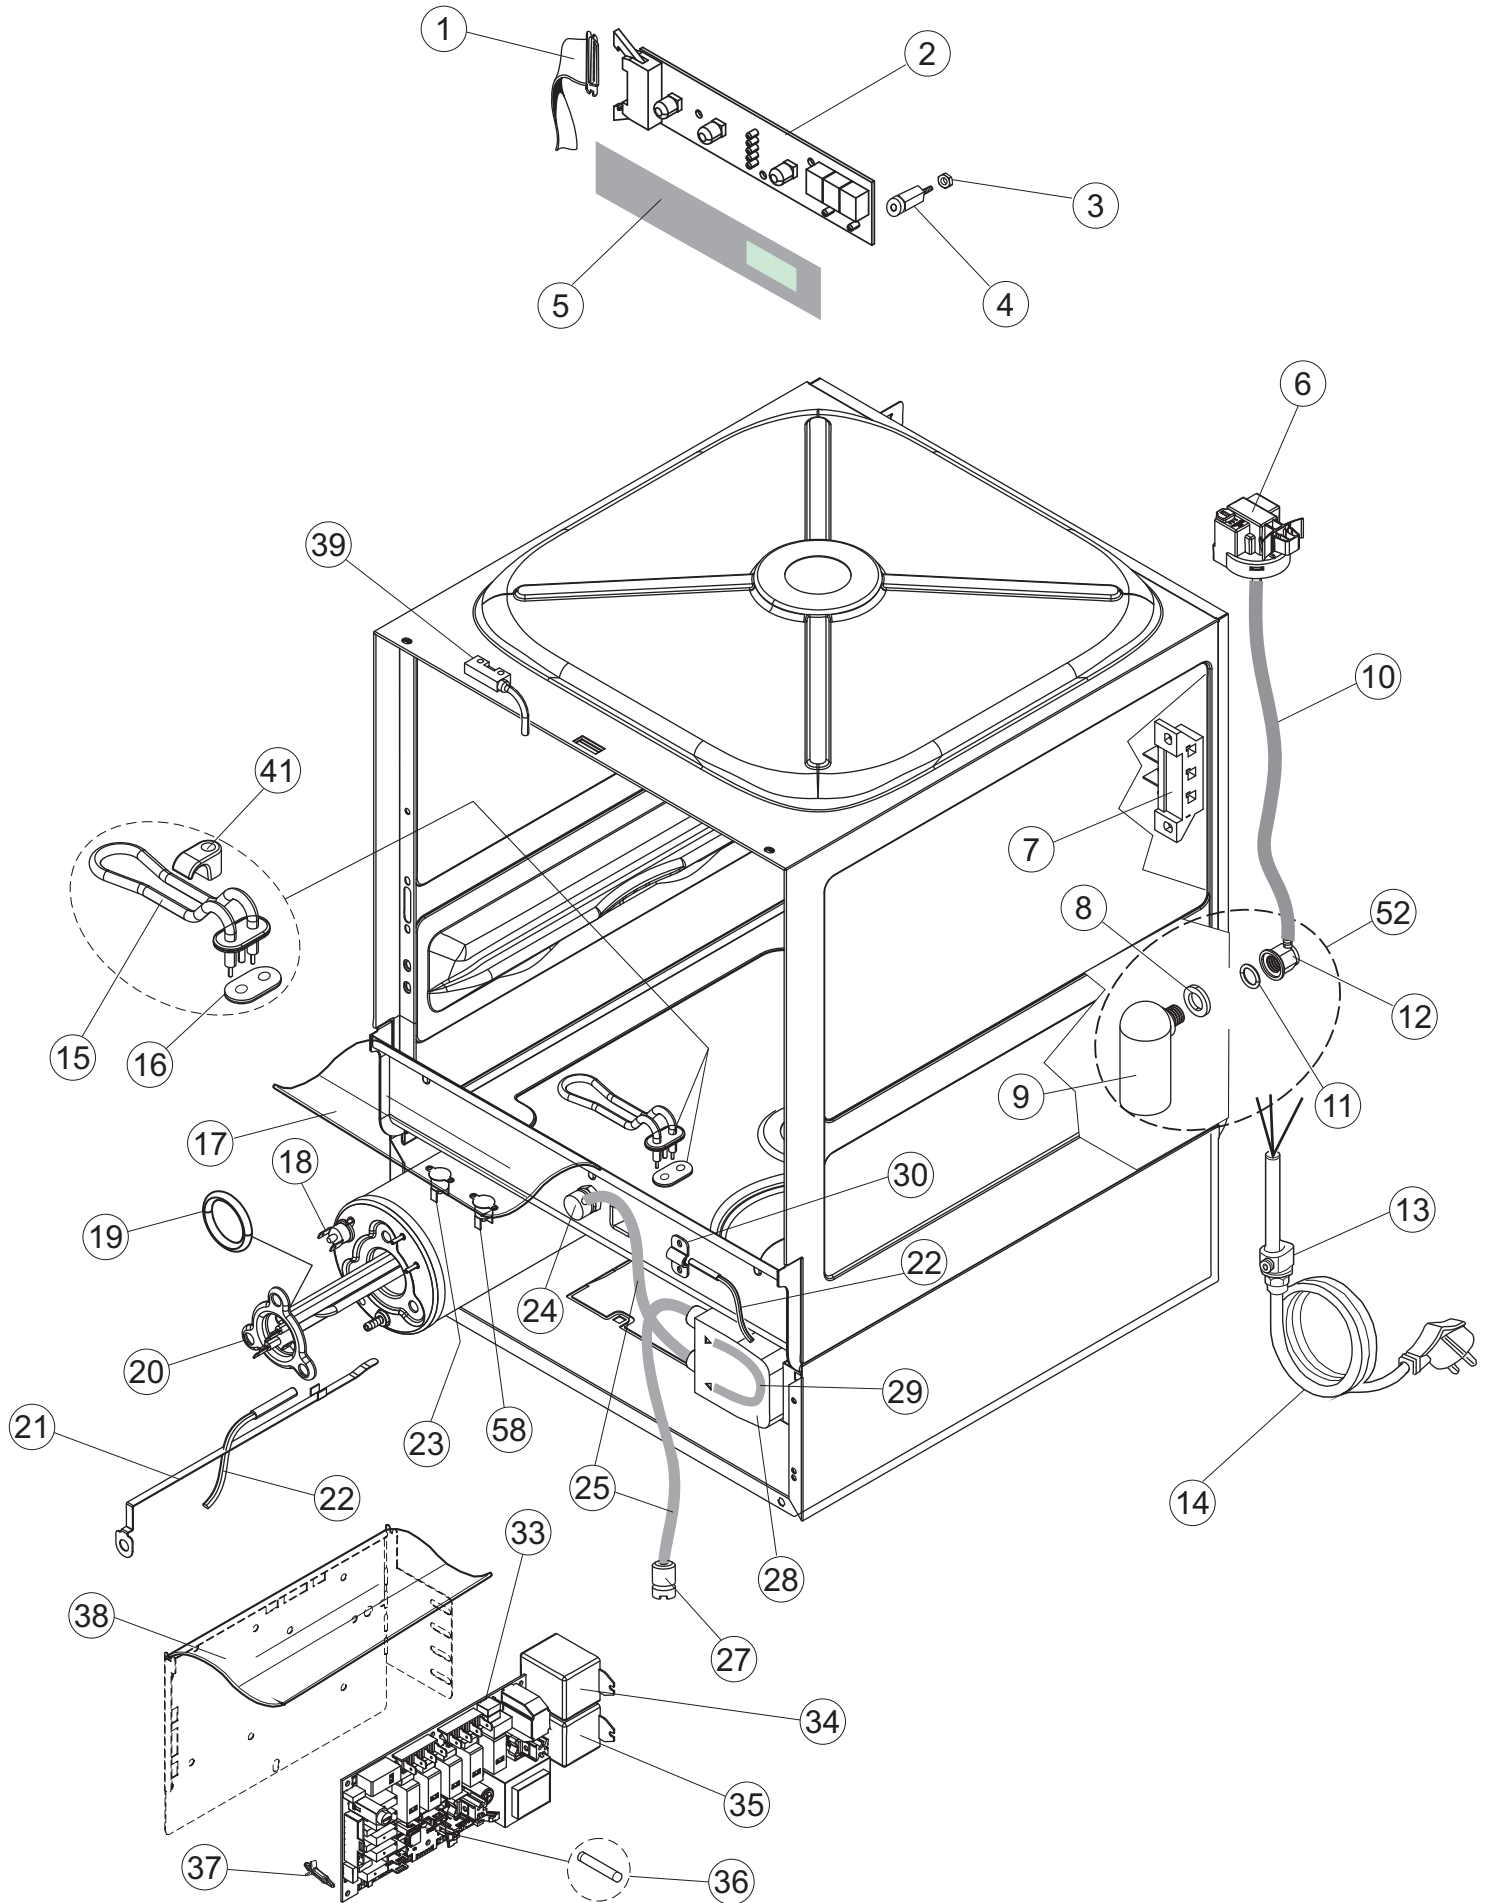

Catálogo de peças de reposição
válido do número de série 2982188 até hoje (17/11/2021)

LVP3040EDBD

1

6

(*) Recommended spare part.

Page	Spare part position	Spare part code no.	Old code number	Description	U.m.
1	1	004336		COVER	NR
1	2	022165		BACK PANNEL LA400	NR
1	3	307005		ROD OF TOP DOOR-STOP BAR	NR
1	4	028078		DOOR SHOULDER PLATE FOR GLASSWASHER	NR
1	5	311009		RIGHT DOOR HINGE FOR GLASSWASHERS	NR
1	6	311008		RIGHT DOOR HINGE FOR GLASSWASHERS	NR
1	7	325034		PIVOT	NR
1	8	437058		DOOR GASKET FOR GLASSWASHER	NR
1	9	449036		DOOR LOCK SPRING FOR GLASSWASHERS	NR
1	10	329012		DOOR LOCK FOR GLASSWASHERS	NR
1	11	029816		DOOR	NR
1	12	480153		PLUG	NR
1	13	035126		BRACKET	NR
1	14	012350		FRONT PANEL LA400	NR
1	15	461031		HEXAGONAL FOOT FOR GLASSWASHER	NR
1	16	459006		CHOCK D INT 9 EST 16	NR
1	17	030202		BASE PROTECTION LA400	NR
1	20	459022		CABLEHOSE	NR
1	25	480164		PLUG	NR
1	27	480084		PLUG	NR
1	29	015071		RACK SLIDE DX.	NR
1	30	015072		RACK SLIDE SX.	NR
2	1	211017		FLAT CABLE	NR
2	2	80945		PUSH BUTTONS ASSEMBLY	NR
2	3	417119		NUT	NR
2	4	419036		INTERFACE BOARD DISTANCE KEEPERS	NR
2	5	026951		CONTROL ADHESIVE INTERFACE	NR
2	6	224031		PRESSURE SWITCH	NR
2	7	220010		TERMINAL BLOCK	NR
2	8	437019		PACKING FOR AIR TRAP OF PRESSURE SWITCH	NR
2	9	107017		AIR TRAP FOR PRESSURE SWITCH	NR
2	10	143235		PIPE	MT