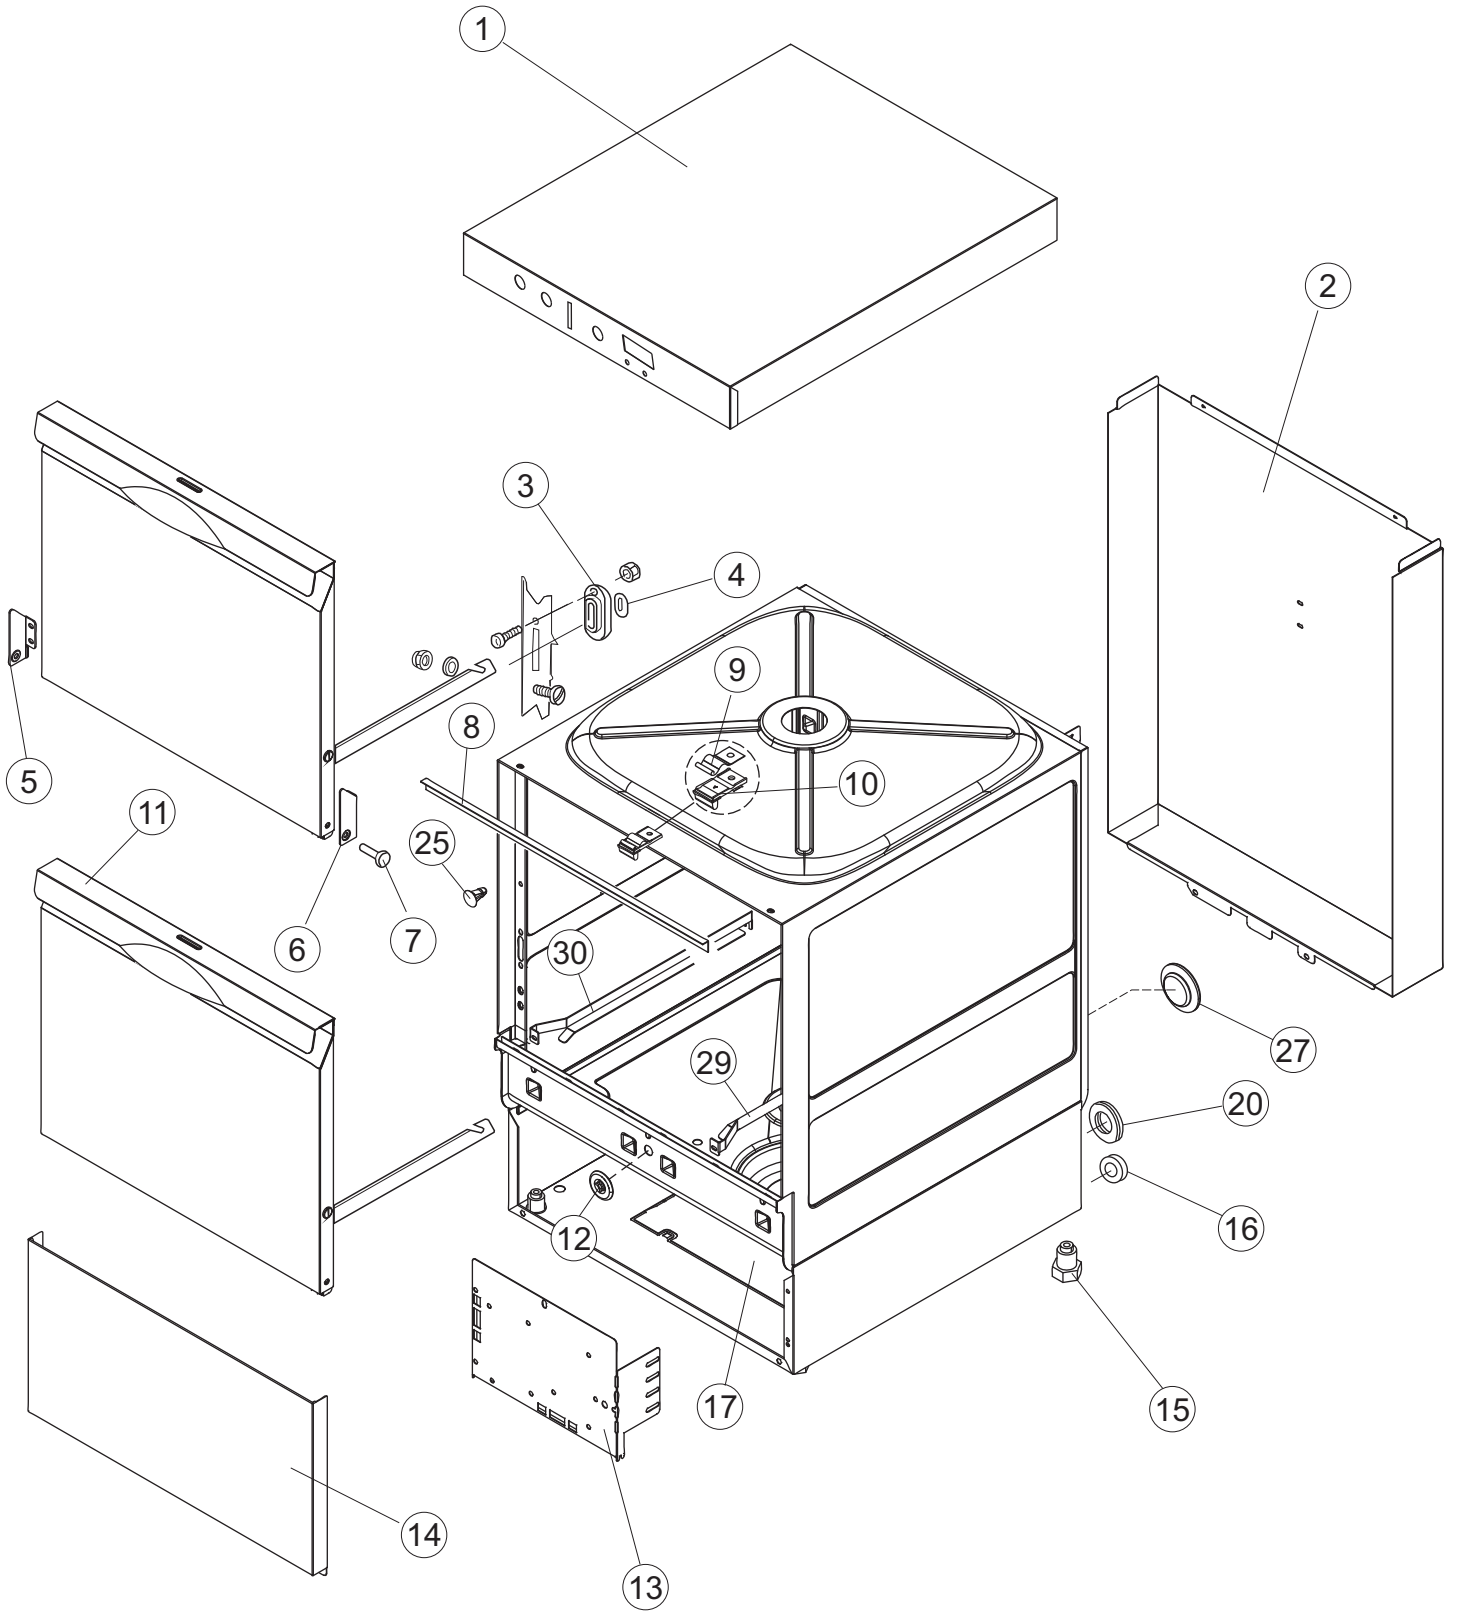

Catálogo de peças de reposição
válido do número de série 2982188 até hoje (17/11/2021)

LVP3040EDBD

1

6

(*) Recommended spare part.

Page	Spare part position	Spare part code no.	Old code number	Description	U.m.
1	1	004336		COVER	NR
1	2	022165		BACK PANNEL LA400	NR
1	3	307005		ROD OF TOP DOOR-STOP BAR	NR
1	4	028078		DOOR SHOULDER PLATE FOR GLASSWASHER	NR
1	5	311009		RIGHT DOOR HINGE FOR GLASSWASHERS	NR
1	6	311008		RIGHT DOOR HINGE FOR GLASSWASHERS	NR
1	7	325034		PIVOT	NR
1	8	437058		DOOR GASKET FOR GLASSWASHER	NR
1	9	449036		DOOR LOCK SPRING FOR GLASSWASHERS	NR
1	10	329012		DOOR LOCK FOR GLASSWASHERS	NR
1	11	029816		DOOR	NR
1	12	480153		PLUG	NR
1	13	035126		BRACKET	NR
1	14	012350		FRONT PANEL LA400	NR
1	15	461031		HEXAGONAL FOOT FOR GLASSWASHER	NR
1	16	459006		CHOCK D INT 9 EST 16	NR
1	17	030202		BASE PROTECTION LA400	NR
1	20	459022		CABLEHOSE	NR
1	25	480164		PLUG	NR
1	27	480084		PLUG	NR
1	29	015071		RACK SLIDE DX.	NR
1	30	015072		RACK SLIDE SX.	NR
2	1	211017		FLAT CABLE	NR
2	2	80945		PUSH BUTTONS ASSEMBLY	NR
2	3	417119		NUT	NR
2	4	419036		INTERFACE BOARD DISTANCE KEEPERS	NR
2	5	026951		CONTROL ADHESIVE INTERFACE	NR
2	6	224031		PRESSURE SWITCH	NR
2	7	220010		TERMINAL BLOCK	NR
2	8	437019		PACKING FOR AIR TRAP OF PRESSURE SWITCH	NR
2	9	107017		AIR TRAP FOR PRESSURE SWITCH	NR
2	10	143235		PIPE	MT