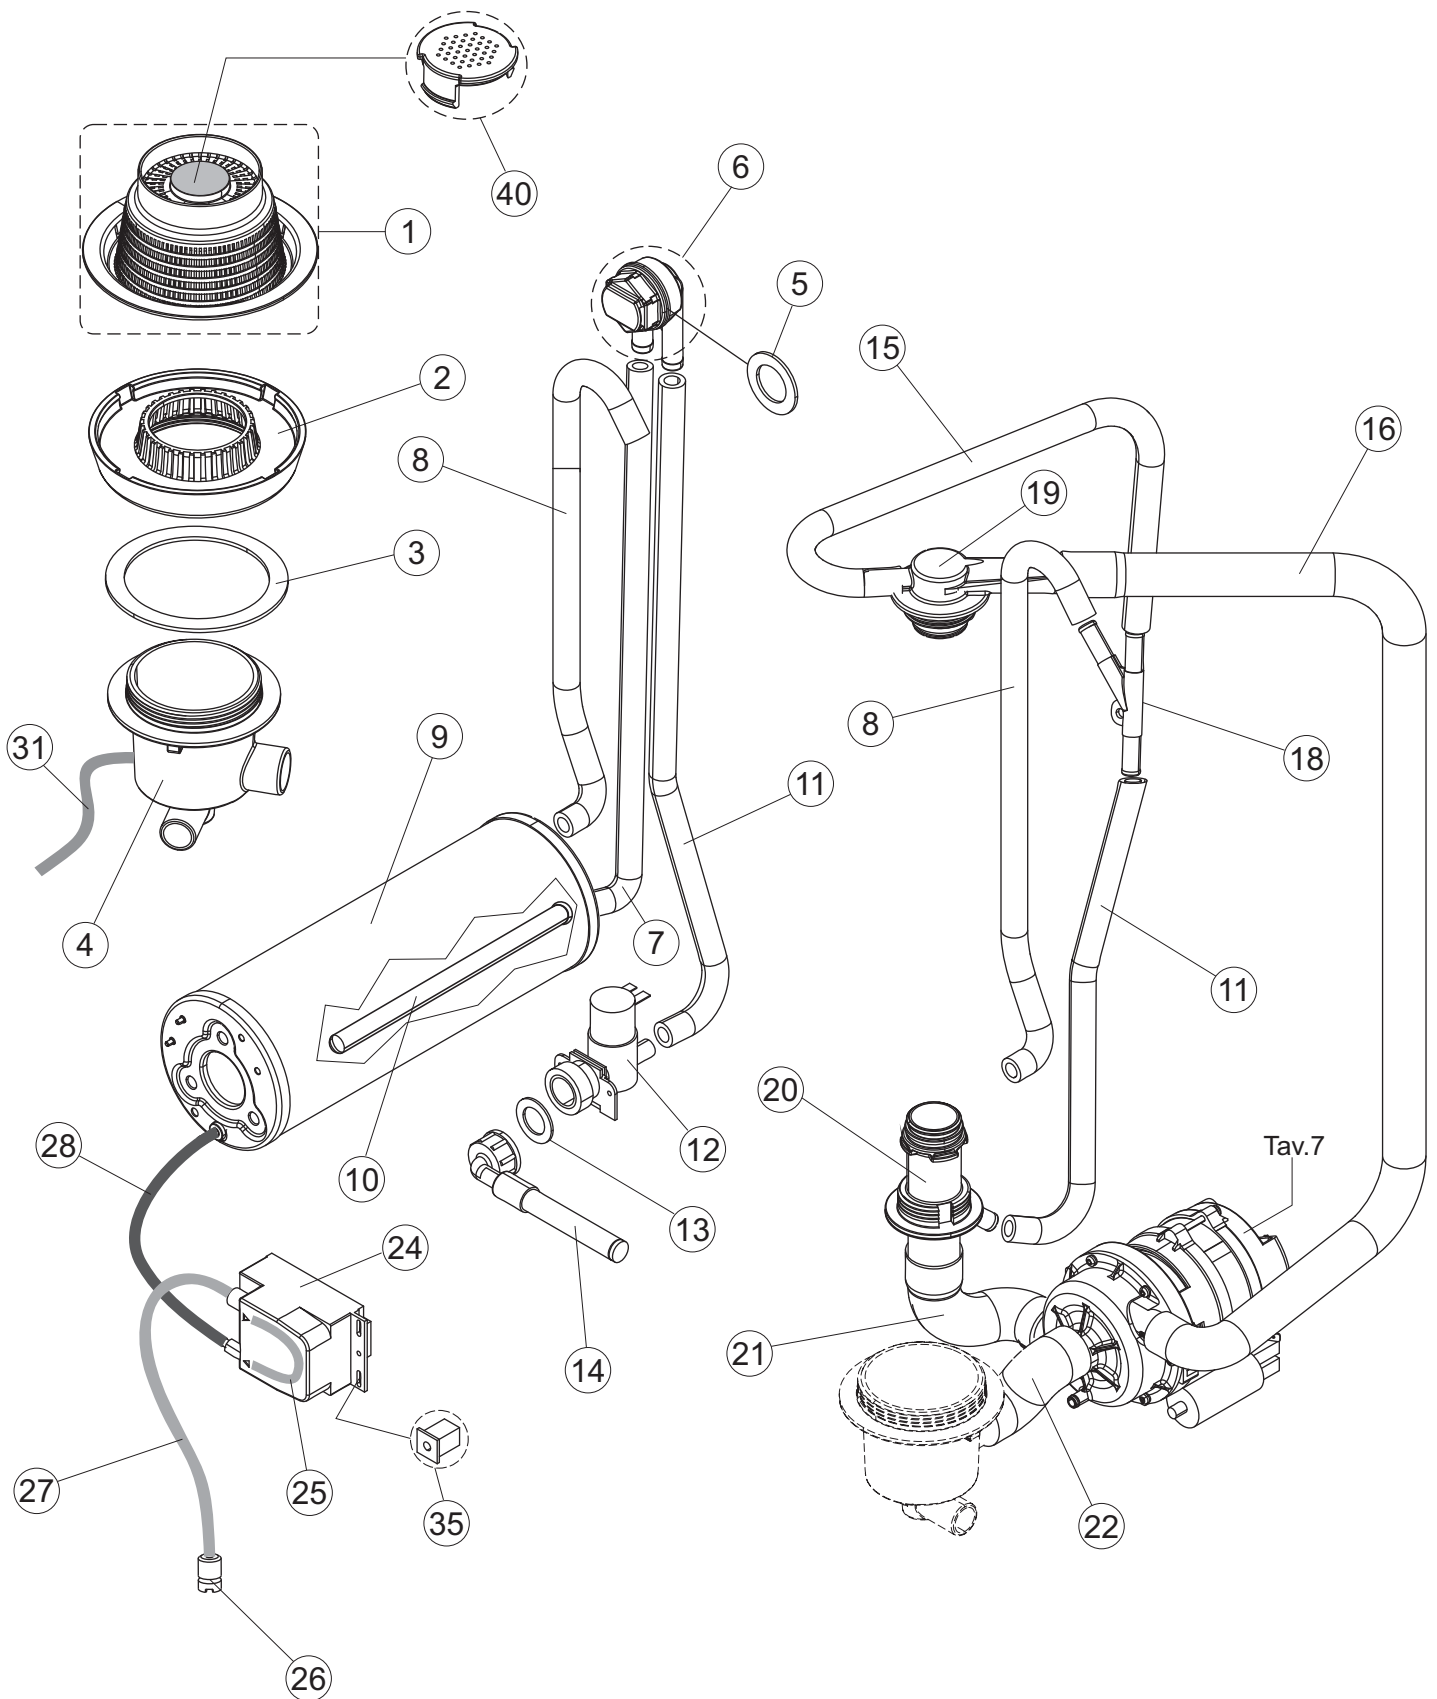

Catálogo de peças de reposição
válido do número de série 2982188 até hoje (17/11/2021)

LVP3040EDBD

1

6

(*) Recommended spare part.

Page	Spare part position	Spare part code no.	Old code number	Description	U.m.
1	1	004336		COVER	NR
1	2	022165		BACK PANNEL LA400	NR
1	3	307005		ROD OF TOP DOOR-STOP BAR	NR
1	4	028078		DOOR SHOULDER PLATE FOR GLASSWASHER	NR
1	5	311009		RIGHT DOOR HINGE FOR GLASSWASHERS	NR
1	6	311008		RIGHT DOOR HINGE FOR GLASSWASHERS	NR
1	7	325034		PIVOT	NR
1	8	437058		DOOR GASKET FOR GLASSWASHER	NR
1	9	449036		DOOR LOCK SPRING FOR GLASSWASHERS	NR
1	10	329012		DOOR LOCK FOR GLASSWASHERS	NR
1	11	029816		DOOR	NR
1	12	480153		PLUG	NR
1	13	035126		BRACKET	NR
1	14	012350		FRONT PANEL LA400	NR
1	15	461031		HEXAGONAL FOOT FOR GLASSWASHER	NR
1	16	459006		CHOCK D INT 9 EST 16	NR
1	17	030202		BASE PROTECTION LA400	NR
1	20	459022		CABLEHOSE	NR
1	25	480164		PLUG	NR
1	27	480084		PLUG	NR
1	29	015071		RACK SLIDE DX.	NR
1	30	015072		RACK SLIDE SX.	NR
2	1	211017		FLAT CABLE	NR
2	2	80945		PUSH BUTTONS ASSEMBLY	NR
2	3	417119		NUT	NR
2	4	419036		INTERFACE BOARD DISTANCE KEEPERS	NR
2	5	026951		CONTROL ADHESIVE INTERFACE	NR
2	6	224031		PRESSURE SWITCH	NR
2	7	220010		TERMINAL BLOCK	NR
2	8	437019		PACKING FOR AIR TRAP OF PRESSURE SWITCH	NR
2	9	107017		AIR TRAP FOR PRESSURE SWITCH	NR
2	10	143235		PIPE	MT