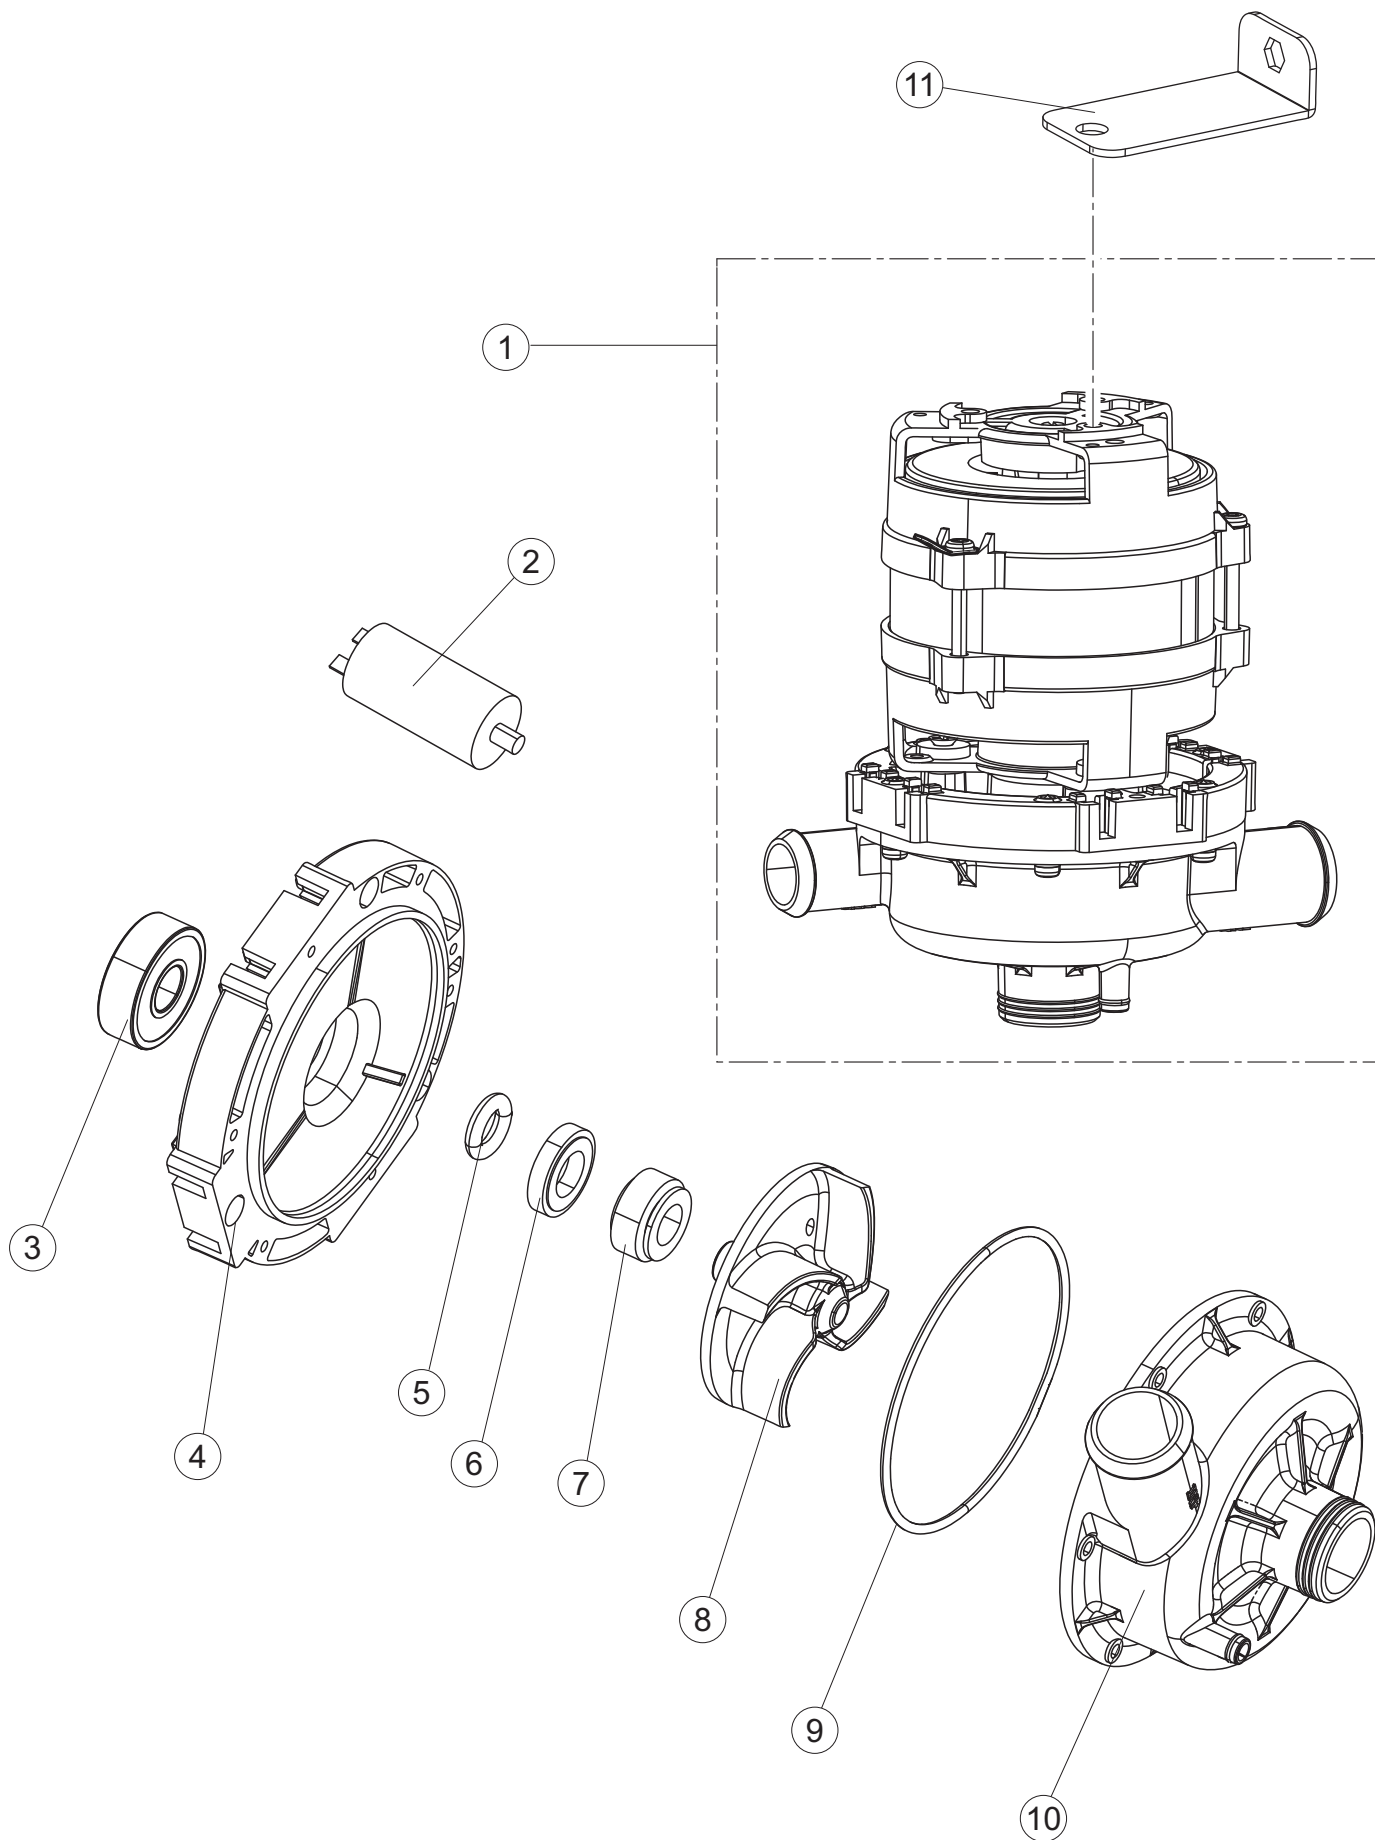

Catálogo de peças de reposição
válido do número de série 2982188 até hoje (17/11/2021)

LVP3040EDBD

1

6

(*) Recommended spare part.

Page	Spare part position	Spare part code no.	Old code number	Description	U.m.
1	1	004336		COVER	NR
1	2	022165		BACK PANNEL LA400	NR
1	3	307005		ROD OF TOP DOOR-STOP BAR	NR
1	4	028078		DOOR SHOULDER PLATE FOR GLASSWASHER	NR
1	5	311009		RIGHT DOOR HINGE FOR GLASSWASHERS	NR
1	6	311008		RIGHT DOOR HINGE FOR GLASSWASHERS	NR
1	7	325034		PIVOT	NR
1	8	437058		DOOR GASKET FOR GLASSWASHER	NR
1	9	449036		DOOR LOCK SPRING FOR GLASSWASHERS	NR
1	10	329012		DOOR LOCK FOR GLASSWASHERS	NR
1	11	029816		DOOR	NR
1	12	480153		PLUG	NR
1	13	035126		BRACKET	NR
1	14	012350		FRONT PANEL LA400	NR
1	15	461031		HEXAGONAL FOOT FOR GLASSWASHER	NR
1	16	459006		CHOCK D INT 9 EST 16	NR
1	17	030202		BASE PROTECTION LA400	NR
1	20	459022		CABLEHOSE	NR
1	25	480164		PLUG	NR
1	27	480084		PLUG	NR
1	29	015071		RACK SLIDE DX.	NR
1	30	015072		RACK SLIDE SX.	NR
2	1	211017		FLAT CABLE	NR
2	2	80945		PUSH BUTTONS ASSEMBLY	NR
2	3	417119		NUT	NR
2	4	419036		INTERFACE BOARD DISTANCE KEEPERS	NR
2	5	026951		CONTROL ADHESIVE INTERFACE	NR
2	6	224031		PRESSURE SWITCH	NR
2	7	220010		TERMINAL BLOCK	NR
2	8	437019		PACKING FOR AIR TRAP OF PRESSURE SWITCH	NR
2	9	107017		AIR TRAP FOR PRESSURE SWITCH	NR
2	10	143235		PIPE	MT