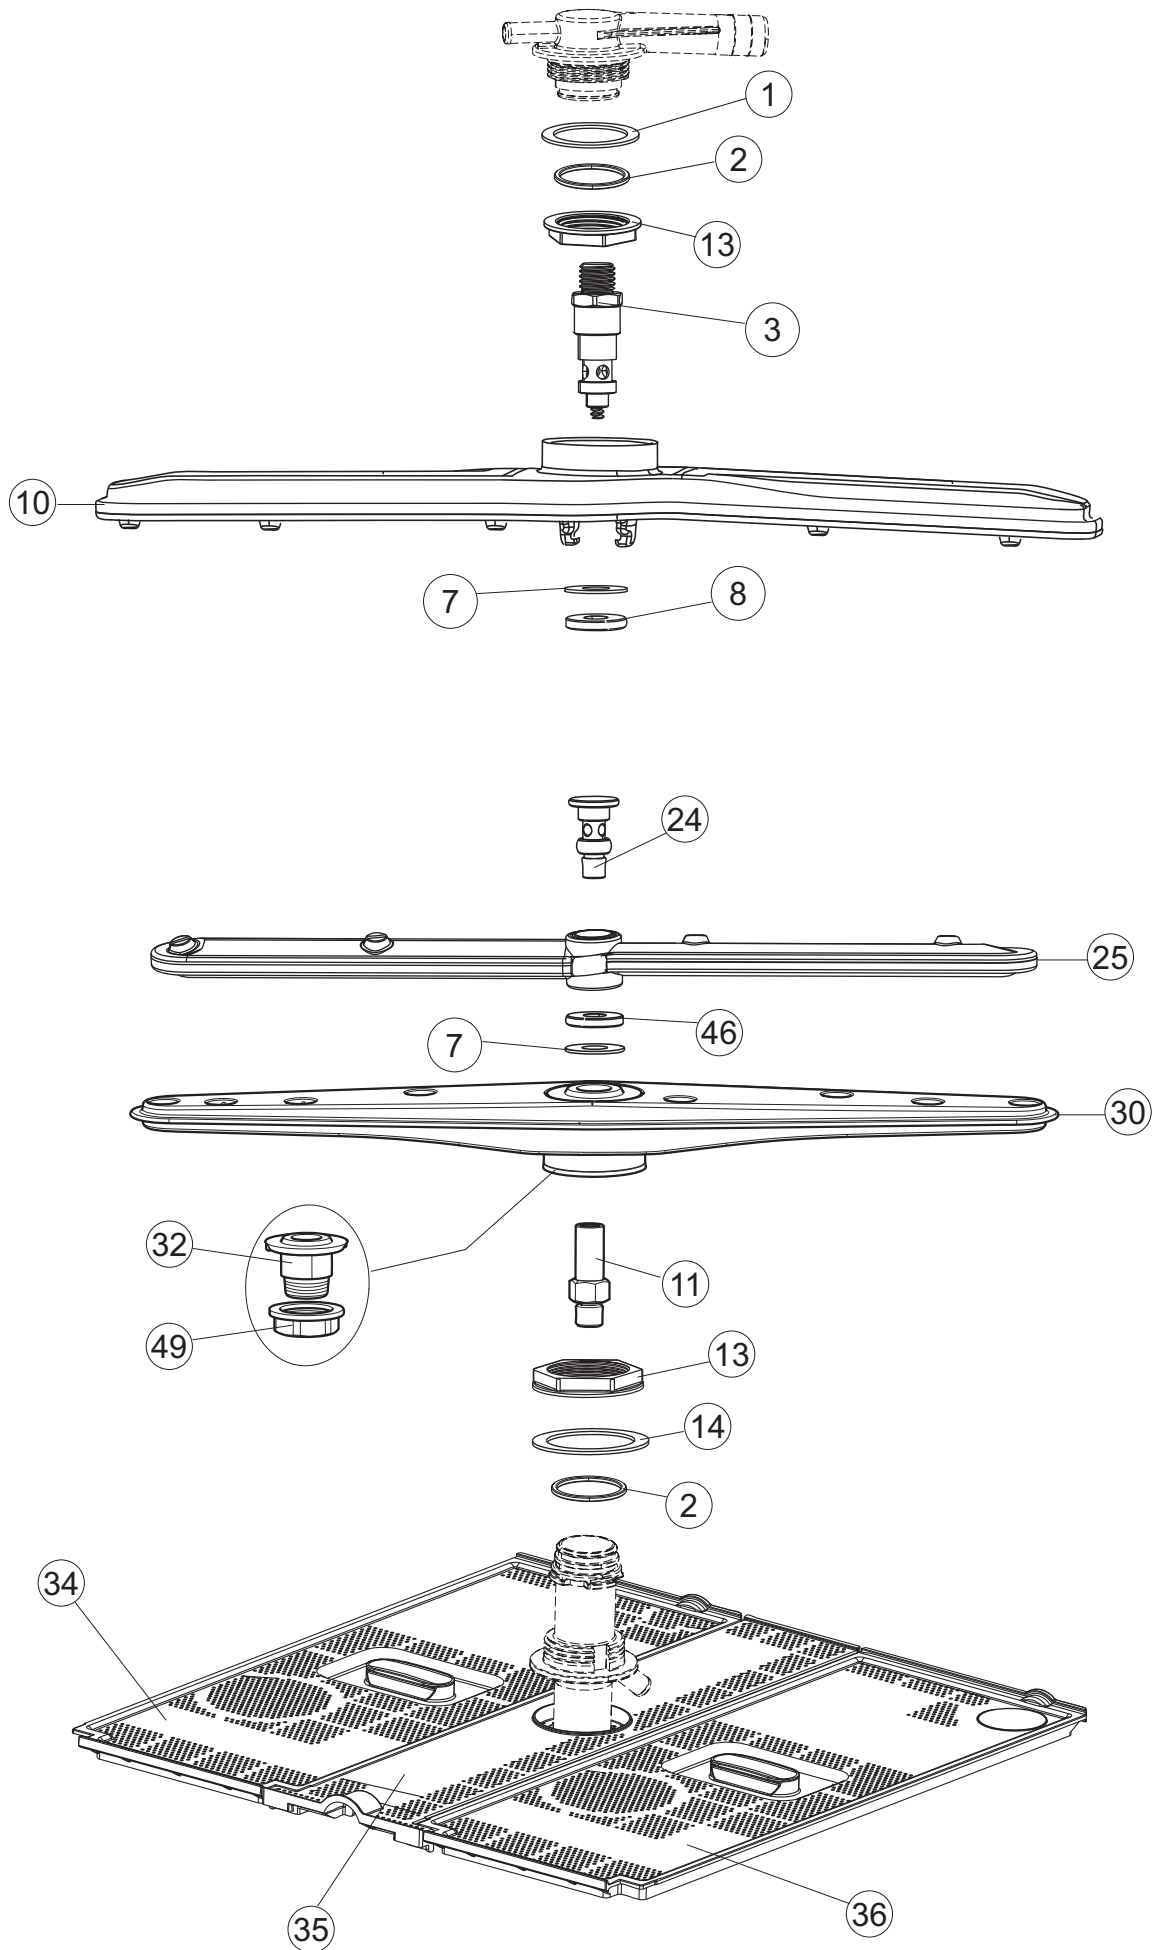

Catálogo de peças de reposição
válido do número de série 2982188 até hoje (17/11/2021)

LVP3040EDBD

1

6

(*) Recommended spare part.

Page	Spare part position	Spare part code no.	Old code number	Description	U.m.
1	1	004336		COVER	NR
1	2	022165		BACK PANNEL LA400	NR
1	3	307005		ROD OF TOP DOOR-STOP BAR	NR
1	4	028078		DOOR SHOULDER PLATE FOR GLASSWASHER	NR
1	5	311009		RIGHT DOOR HINGE FOR GLASSWASHERS	NR
1	6	311008		RIGHT DOOR HINGE FOR GLASSWASHERS	NR
1	7	325034		PIVOT	NR
1	8	437058		DOOR GASKET FOR GLASSWASHER	NR
1	9	449036		DOOR LOCK SPRING FOR GLASSWASHERS	NR
1	10	329012		DOOR LOCK FOR GLASSWASHERS	NR
1	11	029816		DOOR	NR
1	12	480153		PLUG	NR
1	13	035126		BRACKET	NR
1	14	012350		FRONT PANEL LA400	NR
1	15	461031		HEXAGONAL FOOT FOR GLASSWASHER	NR
1	16	459006		CHOCK D INT 9 EST 16	NR
1	17	030202		BASE PROTECTION LA400	NR
1	20	459022		CABLEHOSE	NR
1	25	480164		PLUG	NR
1	27	480084		PLUG	NR
1	29	015071		RACK SLIDE DX.	NR
1	30	015072		RACK SLIDE SX.	NR
2	1	211017		FLAT CABLE	NR
2	2	80945		PUSH BUTTONS ASSEMBLY	NR
2	3	417119		NUT	NR
2	4	419036		INTERFACE BOARD DISTANCE KEEPERS	NR
2	5	026951		CONTROL ADHESIVE INTERFACE	NR
2	6	224031		PRESSURE SWITCH	NR
2	7	220010		TERMINAL BLOCK	NR
2	8	437019		PACKING FOR AIR TRAP OF PRESSURE SWITCH	NR
2	9	107017		AIR TRAP FOR PRESSURE SWITCH	NR
2	10	143235		PIPE	MT