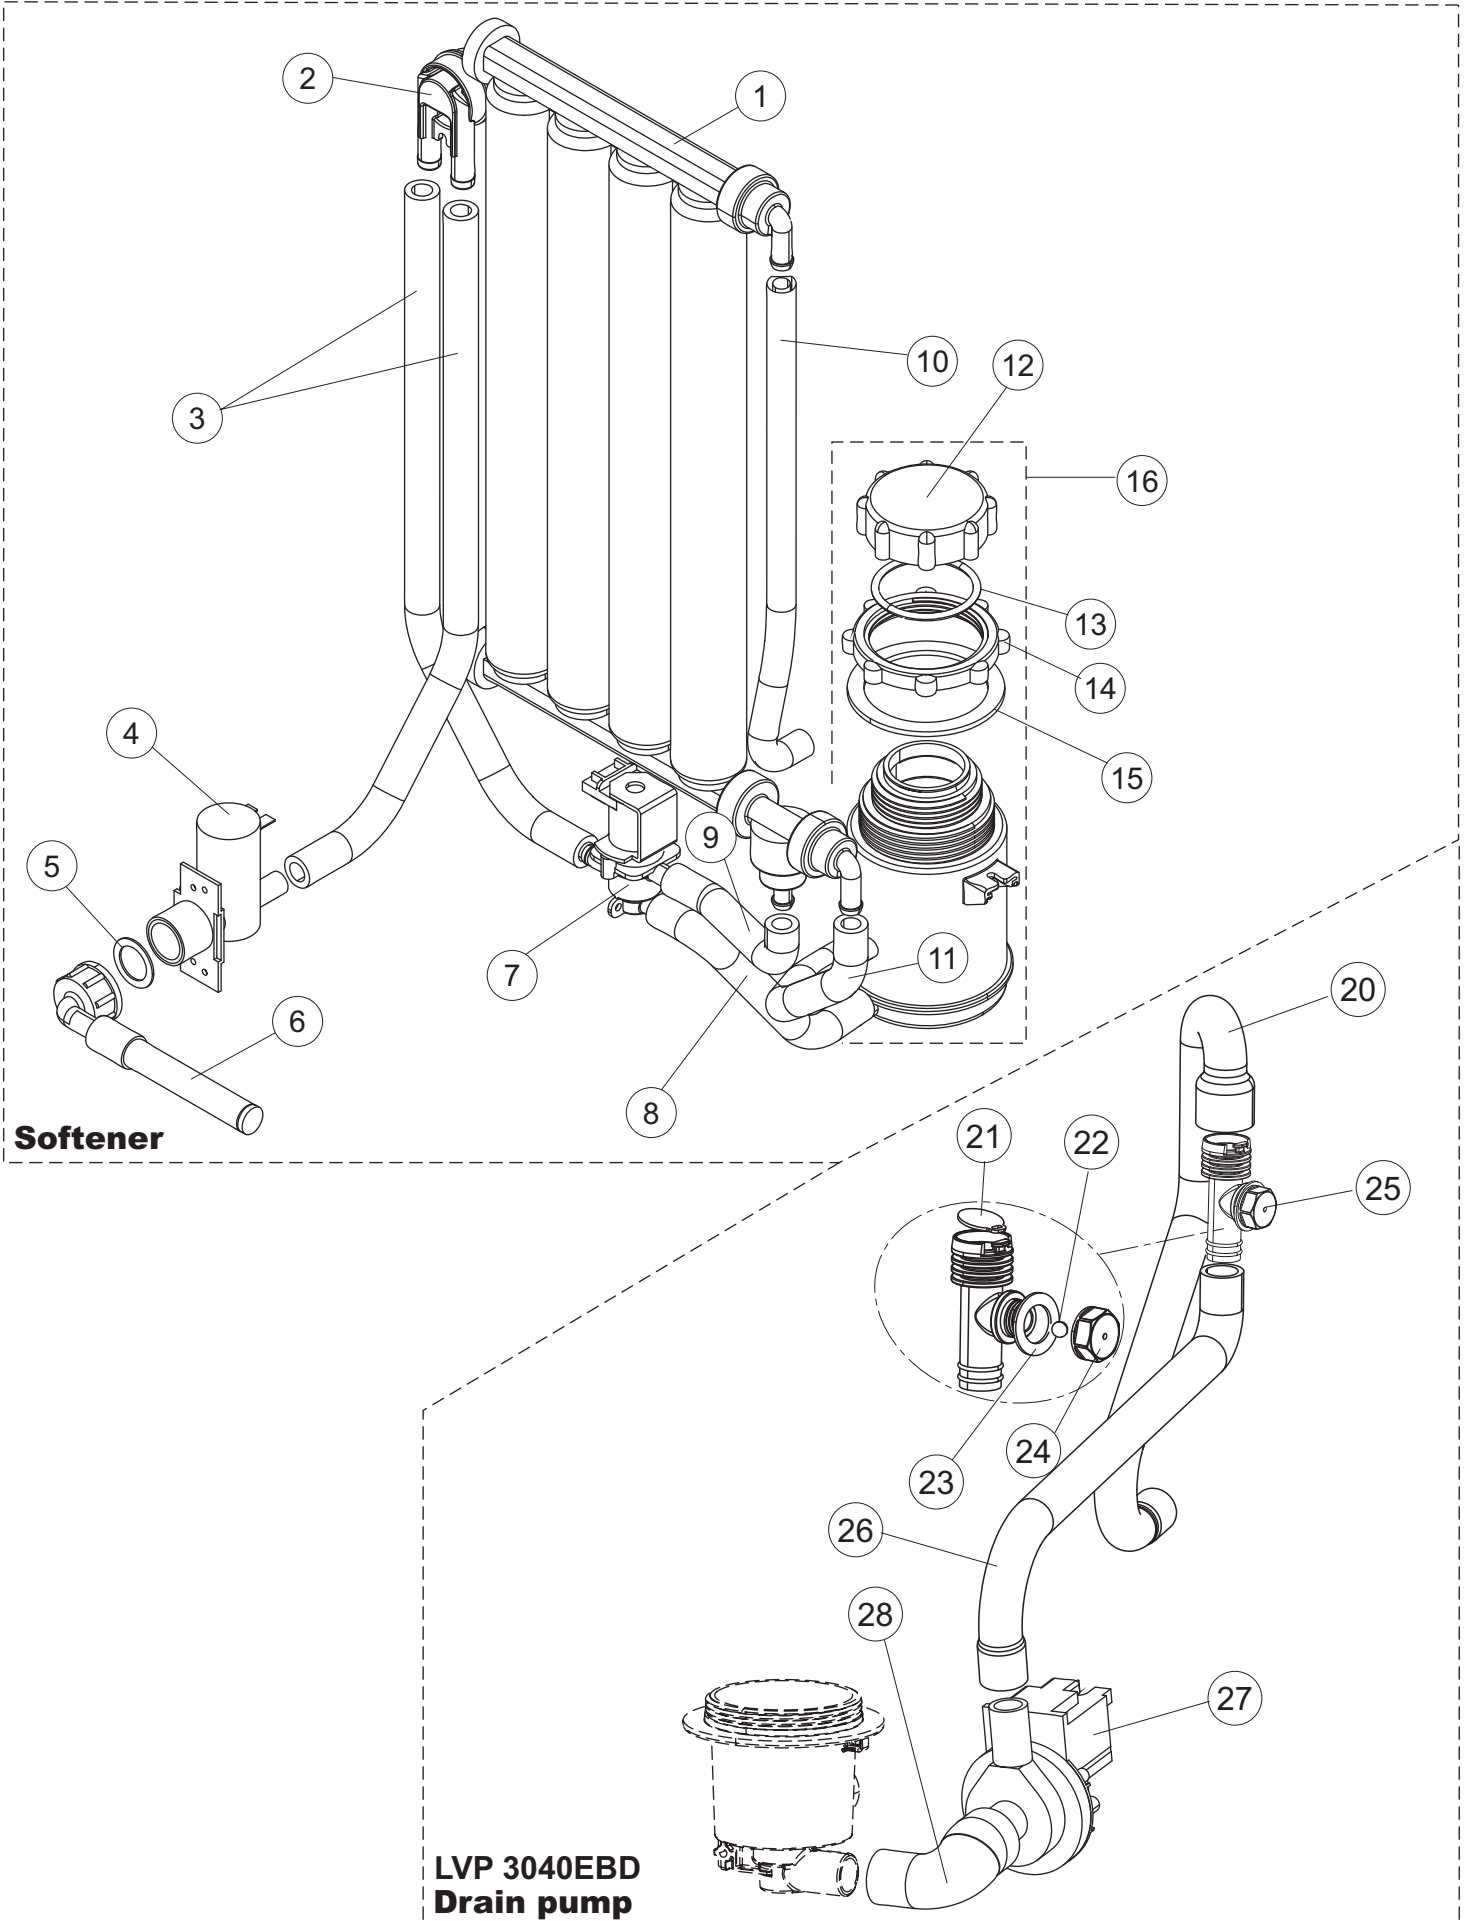

Catálogo de peças de reposição
válido do número de série 2982188 até hoje (17/11/2021)

LVP3040EDBD

1

6

(*) Recommended spare part.

Page	Spare part position	Spare part code no.	Old code number	Description	U.m.
1	1	004336		COVER	NR
1	2	022165		BACK PANNEL LA400	NR
1	3	307005		ROD OF TOP DOOR-STOP BAR	NR
1	4	028078		DOOR SHOULDER PLATE FOR GLASSWASHER	NR
1	5	311009		RIGHT DOOR HINGE FOR GLASSWASHERS	NR
1	6	311008		RIGHT DOOR HINGE FOR GLASSWASHERS	NR
1	7	325034		PIVOT	NR
1	8	437058		DOOR GASKET FOR GLASSWASHER	NR
1	9	449036		DOOR LOCK SPRING FOR GLASSWASHERS	NR
1	10	329012		DOOR LOCK FOR GLASSWASHERS	NR
1	11	029816		DOOR	NR
1	12	480153		PLUG	NR
1	13	035126		BRACKET	NR
1	14	012350		FRONT PANEL LA400	NR
1	15	461031		HEXAGONAL FOOT FOR GLASSWASHER	NR
1	16	459006		CHOCK D INT 9 EST 16	NR
1	17	030202		BASE PROTECTION LA400	NR
1	20	459022		CABLEHOSE	NR
1	25	480164		PLUG	NR
1	27	480084		PLUG	NR
1	29	015071		RACK SLIDE DX.	NR
1	30	015072		RACK SLIDE SX.	NR
2	1	211017		FLAT CABLE	NR
2	2	80945		PUSH BUTTONS ASSEMBLY	NR
2	3	417119		NUT	NR
2	4	419036		INTERFACE BOARD DISTANCE KEEPERS	NR
2	5	026951		CONTROL ADHESIVE INTERFACE	NR
2	6	224031		PRESSURE SWITCH	NR
2	7	220010		TERMINAL BLOCK	NR
2	8	437019		PACKING FOR AIR TRAP OF PRESSURE SWITCH	NR
2	9	107017		AIR TRAP FOR PRESSURE SWITCH	NR
2	10	143235		PIPE	MT